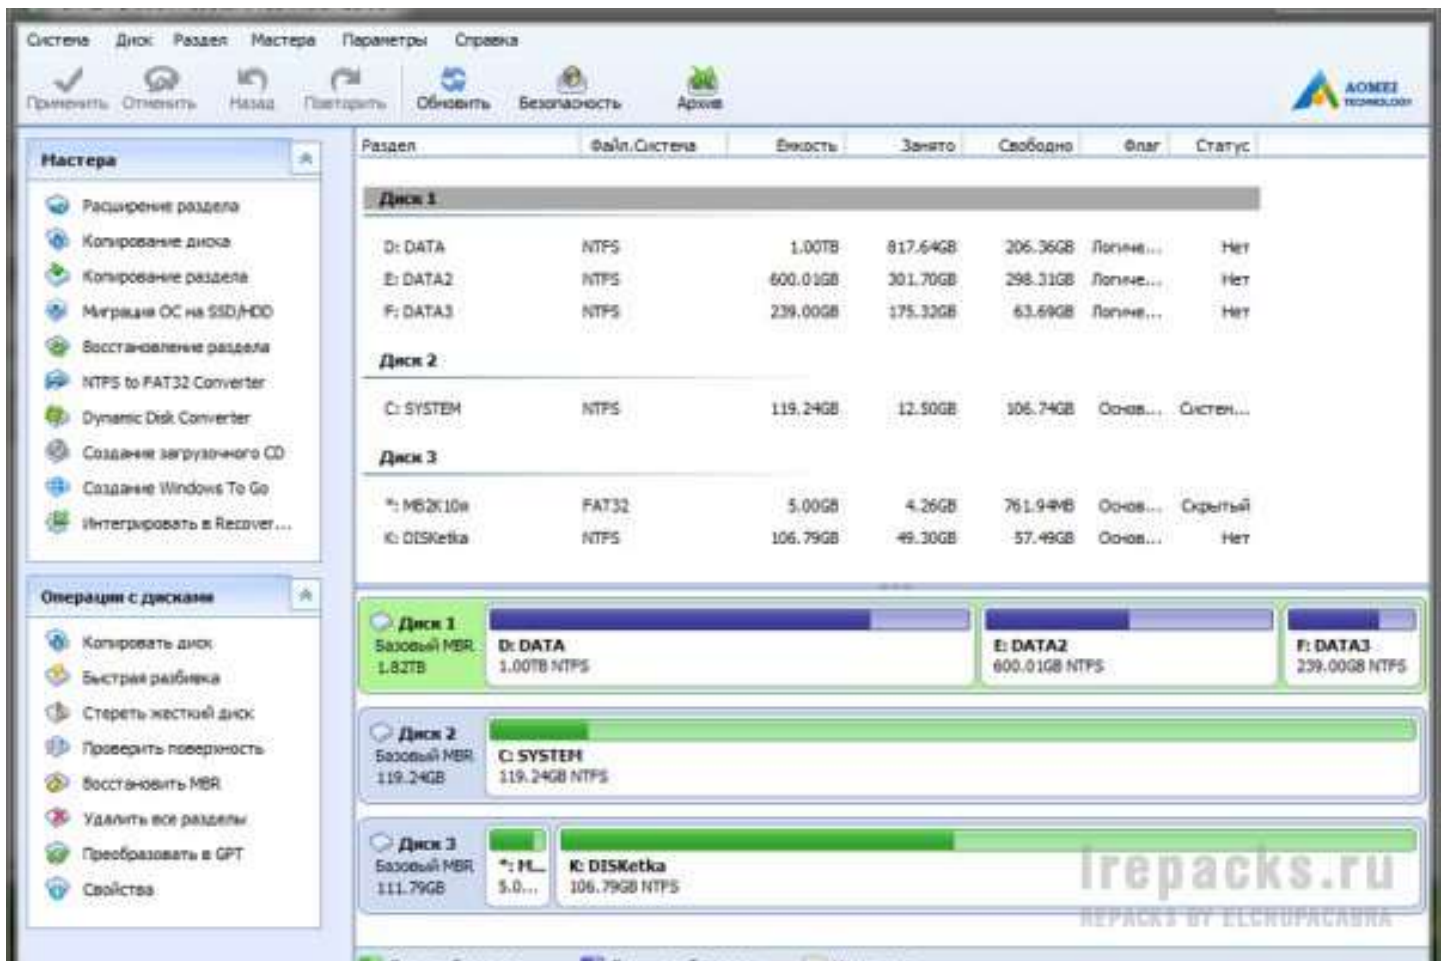

AOMEI Partition Assistant TE

Windows XP / 7 / 8 / 8.1 / 10

Управление разделами жестких дисков: создание, активация, объединение, разделение, форматирование, изменение размера, стирание, скрытие, выравнивание, копирование, изменение метки. Можно тестировать диски на наличие поврежденных секторов и получить информацию о разделах.

Пошаговые мастера с подсказками: мастер копирования дисков, мастер расширения разделов, мастер переноса ОС на SSD или HDD, мастер конвертации FAT/FAT32 в NTFS...

Все операции с дисками и разделами проходят без потери данных.